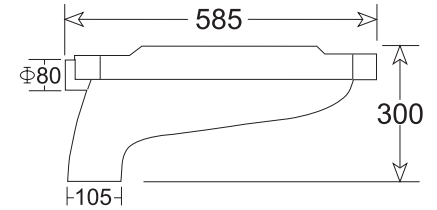

HD247 Bidet Hang Type
 Size: 560 x 370 x 425mm
 Single tap hole fixing
 with back to wall

HDD9 Squatting Pan
Without Trap
Size: 535 x 390 x 185mm

HD43 Squatting Pan
Without Trap
Size: 645 x 450 x 195mm

PORTA

Squatting Pan

HD13 Squatting Pan
Without Trap
Size: 585 x 435 x 300mm

Only fix them by mix cement (Cement+Sand) or Silicon.
اس کو صرف مکس سیمنٹ (سیمنٹ+ریت) یا سیلیکون سے لگائیں۔

HD3 Hung-Type Cistern
 Size: 400 x 145 x 385mm
 Fitting middle hanging install